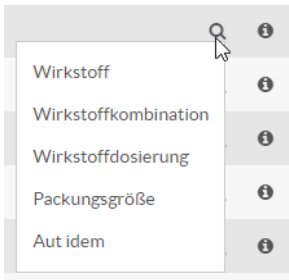

Vergleichssuche/Aut idem

Vergleichssuche im Kassensystem

Im Kassensystem finden Sie die Vergleichssuche in der Produktliste auf jedem Produkt. Dafür gehen Sie auf der rechten Seite auf das Lupen Icon.

Die Vergleichssuche unterteilt sich wie folgt:

Wählen Sie nun eine Suchoption aus, so verkleinert sich die Liste und Sie sehen nur noch die Produkte, die dem Kriterium entspricht.

Vergleichssuche im Backend

Auch im Backend haben Sie die Möglichkeit der Vergleichssuche.